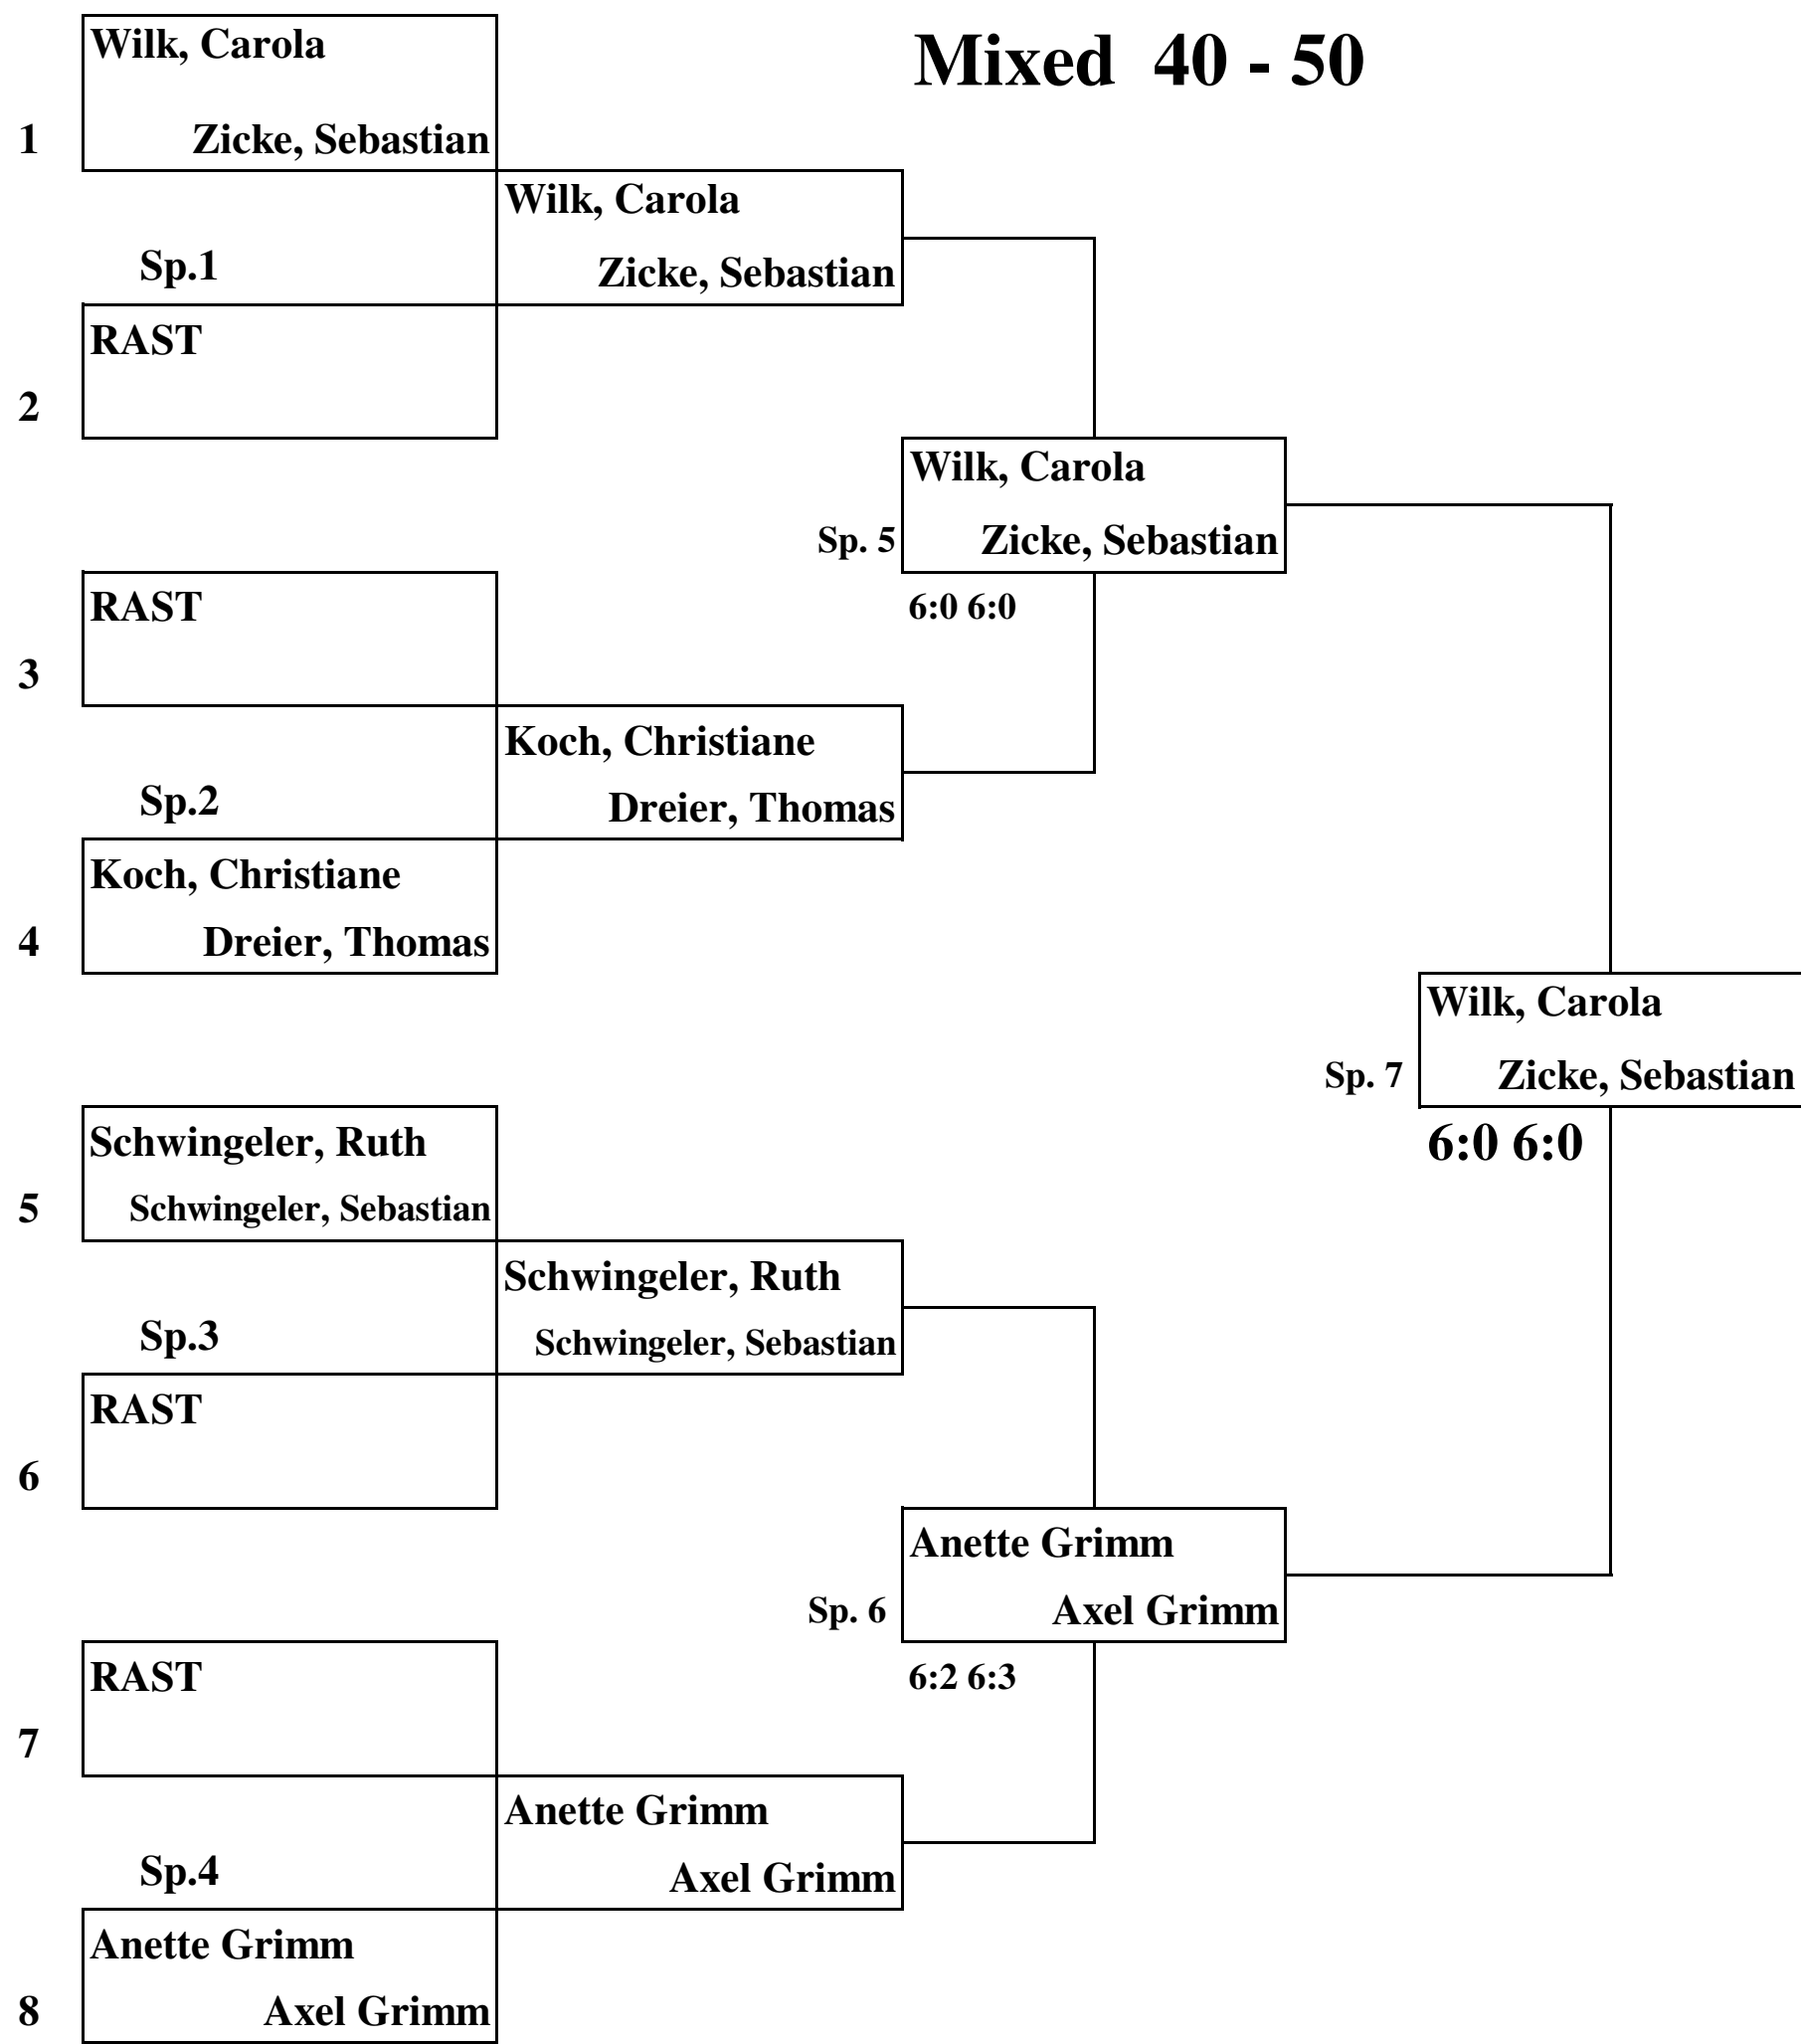

B - Runde

Mixed 40 - 50

1. Runde sollte bis zum Donnerstag 3.5.23 gespielt werden
B- Runde wird am 4.5.23 veröffentlicht