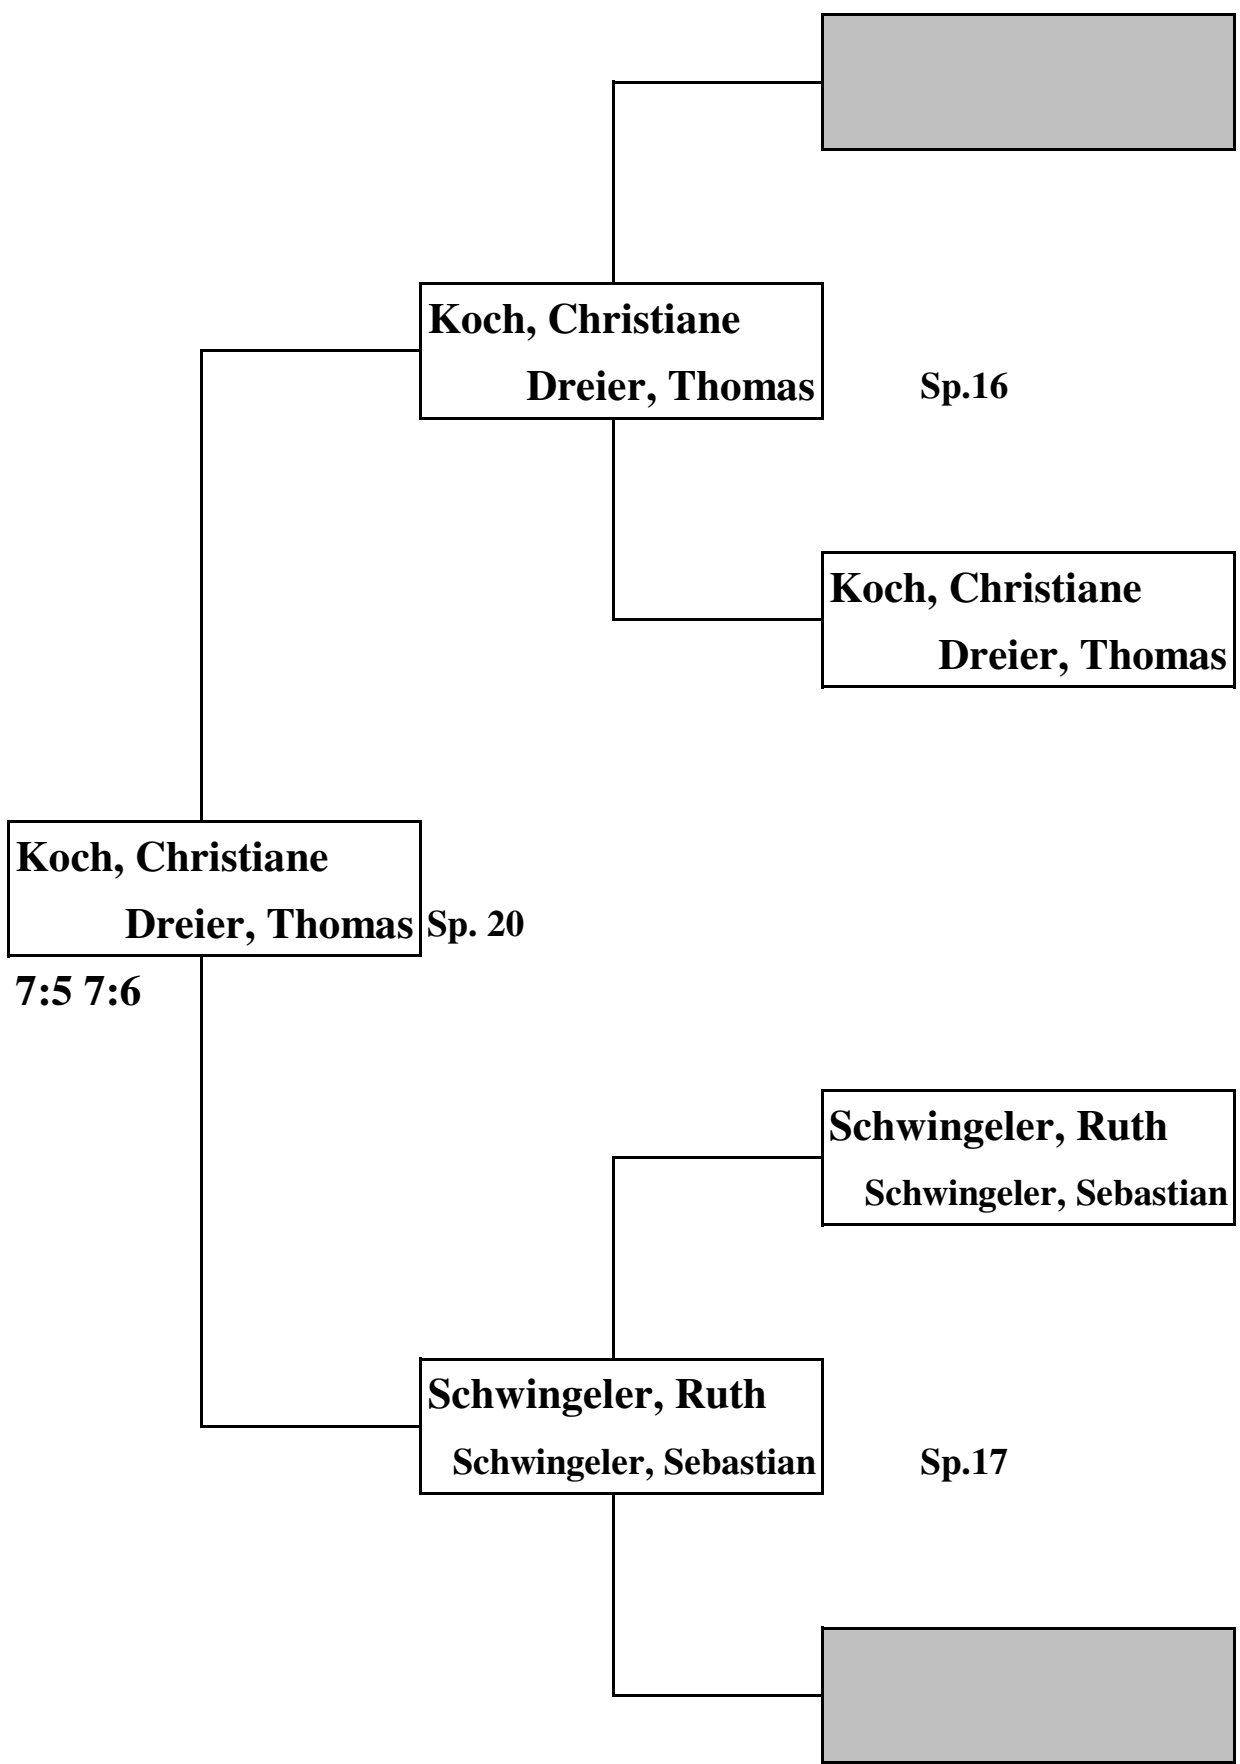

B - Runde

Mixed 40 - 50

1. Runde sollte bis zum Donnerstag 3.5.23 gespielt werden
B- Runde wird am 4.5.23 veröffentlicht